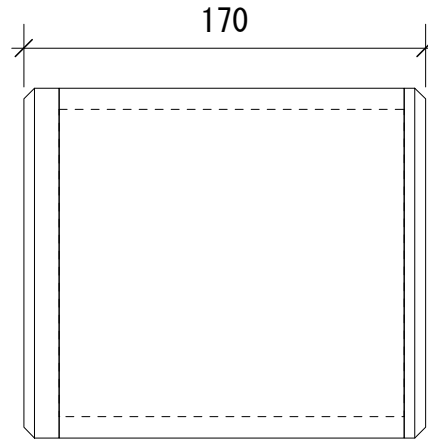

RE-3. 5-AL5外形図

30mmバズレフポート