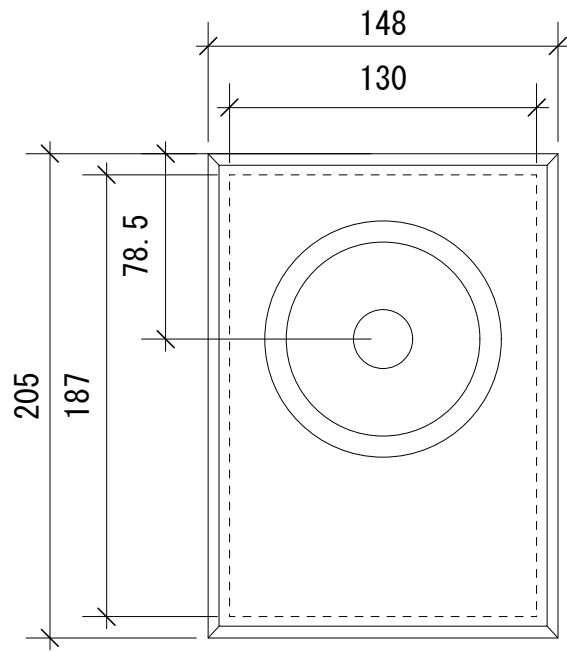

RE-3. 5-AL5外形図

30mmバズレフポート